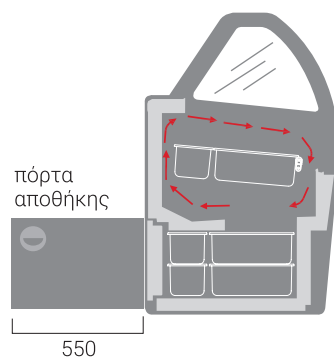

BERMUDA View

your visible value

Ψυχόμενη αποθήκη

BERMUDA View

your visible value

ΔΙΑΘΕΣΙΜΑ ΧΡΩΜΑΤΑ

Πλαϊνή - Μπροστινή πλευρά
Bianco

RAL 9003

	10	13
Εξωτ. διαστάσεις	1340x814x1354 mm	1670x814x1354 mm
Χωρητικότητα	255 lt	325 lt
Ισχύς	1250W 230V / 50Hz	1600W 230V / 50Hz
Freon	R290	R290
Κλιματική κλάση	7 (35°C / 75 %RH)	7 (35°C / 75 %RH)
Θερμ. λειτουργίας	-16 / -14°C	-16 / -14°C
Ψύξη	Βεβαιασμένη	Βεβαιασμένη
Απόψυξη	Αυτόματη	Αυτόματη
Καθαρό βάρος	195 kg	235 kg