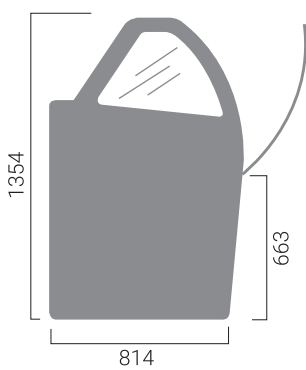

BERMUDA View

your visible value

Ψυχόμενη αποθήκη

BERMUDA View

your visible value

ΔΙΑΘΕΣΙΜΑ ΧΡΩΜΑΤΑ

Πλαϊνή - Μπροστινή πλευρά
Bianco

RAL 9003

	10	13
Εξωτ. διαστάσεις	1340x814x1354 mm	1670x814x1354 mm
Χωρητικότητα	255 lt	325 lt
Ισχύς	1250W 230V / 50Hz	1600W 230V / 50Hz
Freon	R290	R290
Κλιματική κλάση	7 (35°C / 75 %RH)	7 (35°C / 75 %RH)
Θερμ. λειτουργίας	-16 / -14°C	-16 / -14°C
Ψύξη	Βεβαιασμένη	Βεβαιασμένη
Απόψυξη	Αυτόματη	Αυτόματη
Καθαρό βάρος	195 kg	235 kg